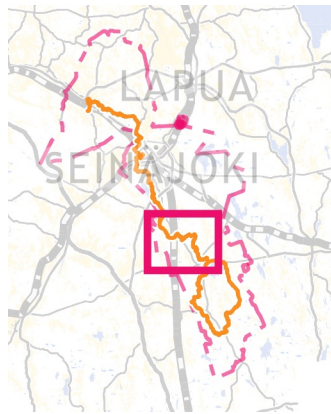

Seinäjoki

Seinäjoki-vaellusreitti Peräseinäjoki P

- Luontoreitti
- Vaihtoehtoinen reitti
- Merkitty yhdysreitti
- Aloituspaikka
- Taukopaikka

Avaa vaellusreitti
Karttapalvelussa

C Reittimerkinnät:
Seinäjoen kaupunki
Taustakartta: Peruskartta,
Maanmittauslaitos