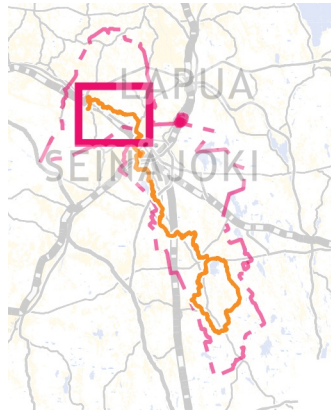

Seinäjäki

Seinäjäki-vaellusreitti Ylistaro P

- Luontoreitti
- Vaihtoehtoinen reitti
- Merkitty yhdysreitti
- Aloituspaikka
- Taukopaikka

Avaa vaellusreitti
Karttapalvelussa

C Reittimerkinät:
Seinäjoen kaupunki
Taustakartta: Peruskartta,
Maanmittauslaitos