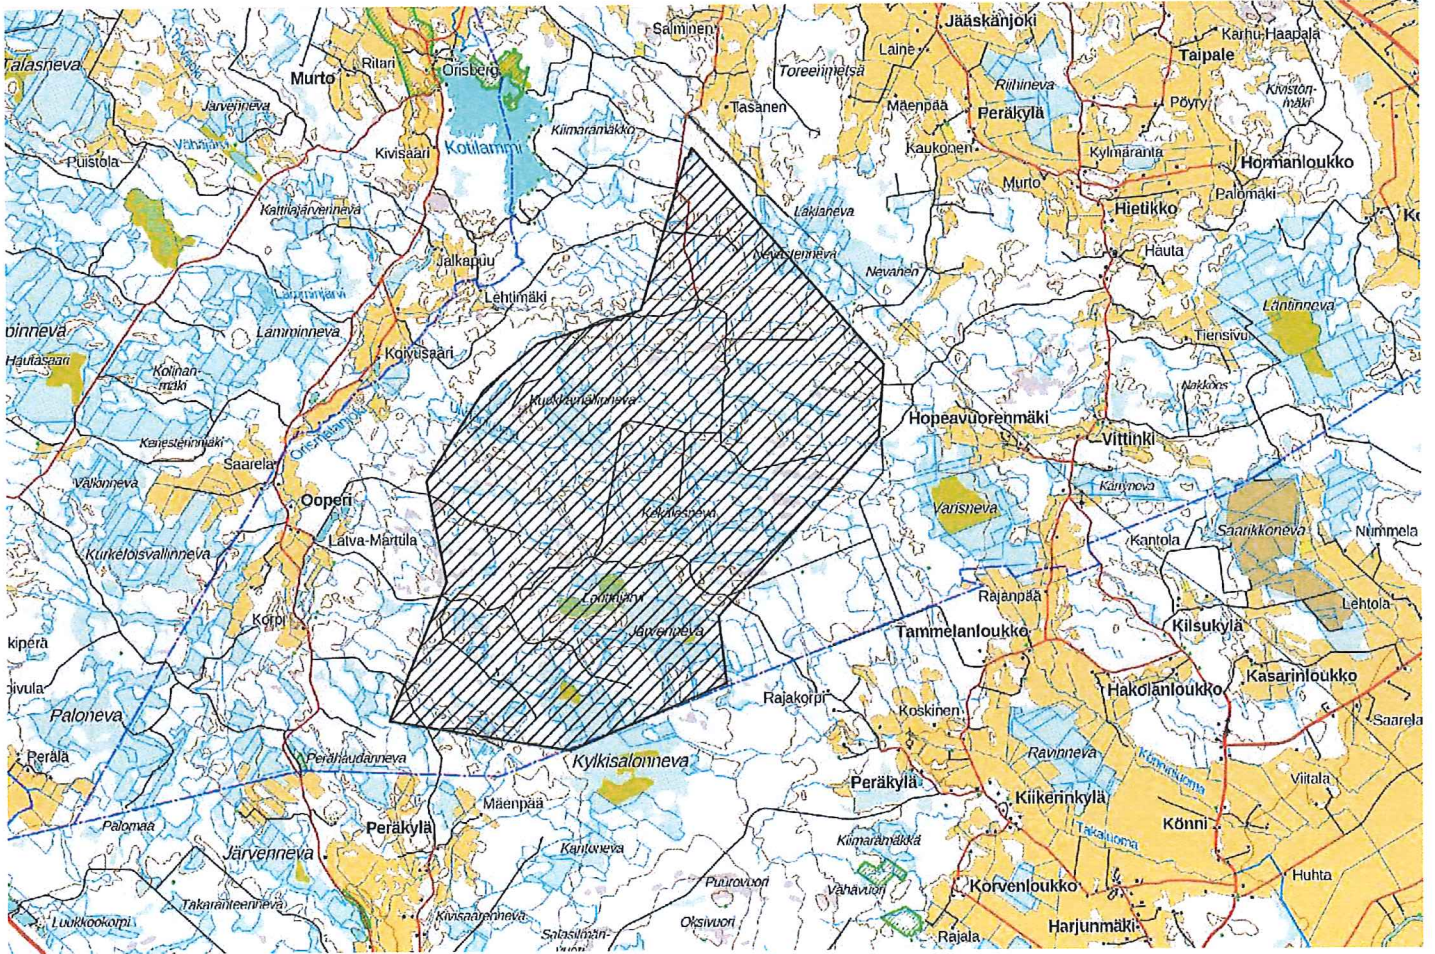

Liite 1: Aluerajaus

Seinäjoen Ooperin kaavoitusaloitteen aluerajaus

**Osayleiskaavan aluerajaus sekä
rakennuskielto- ja toimenpiderajoituksen alue (MRL 38§ ja 128§)**