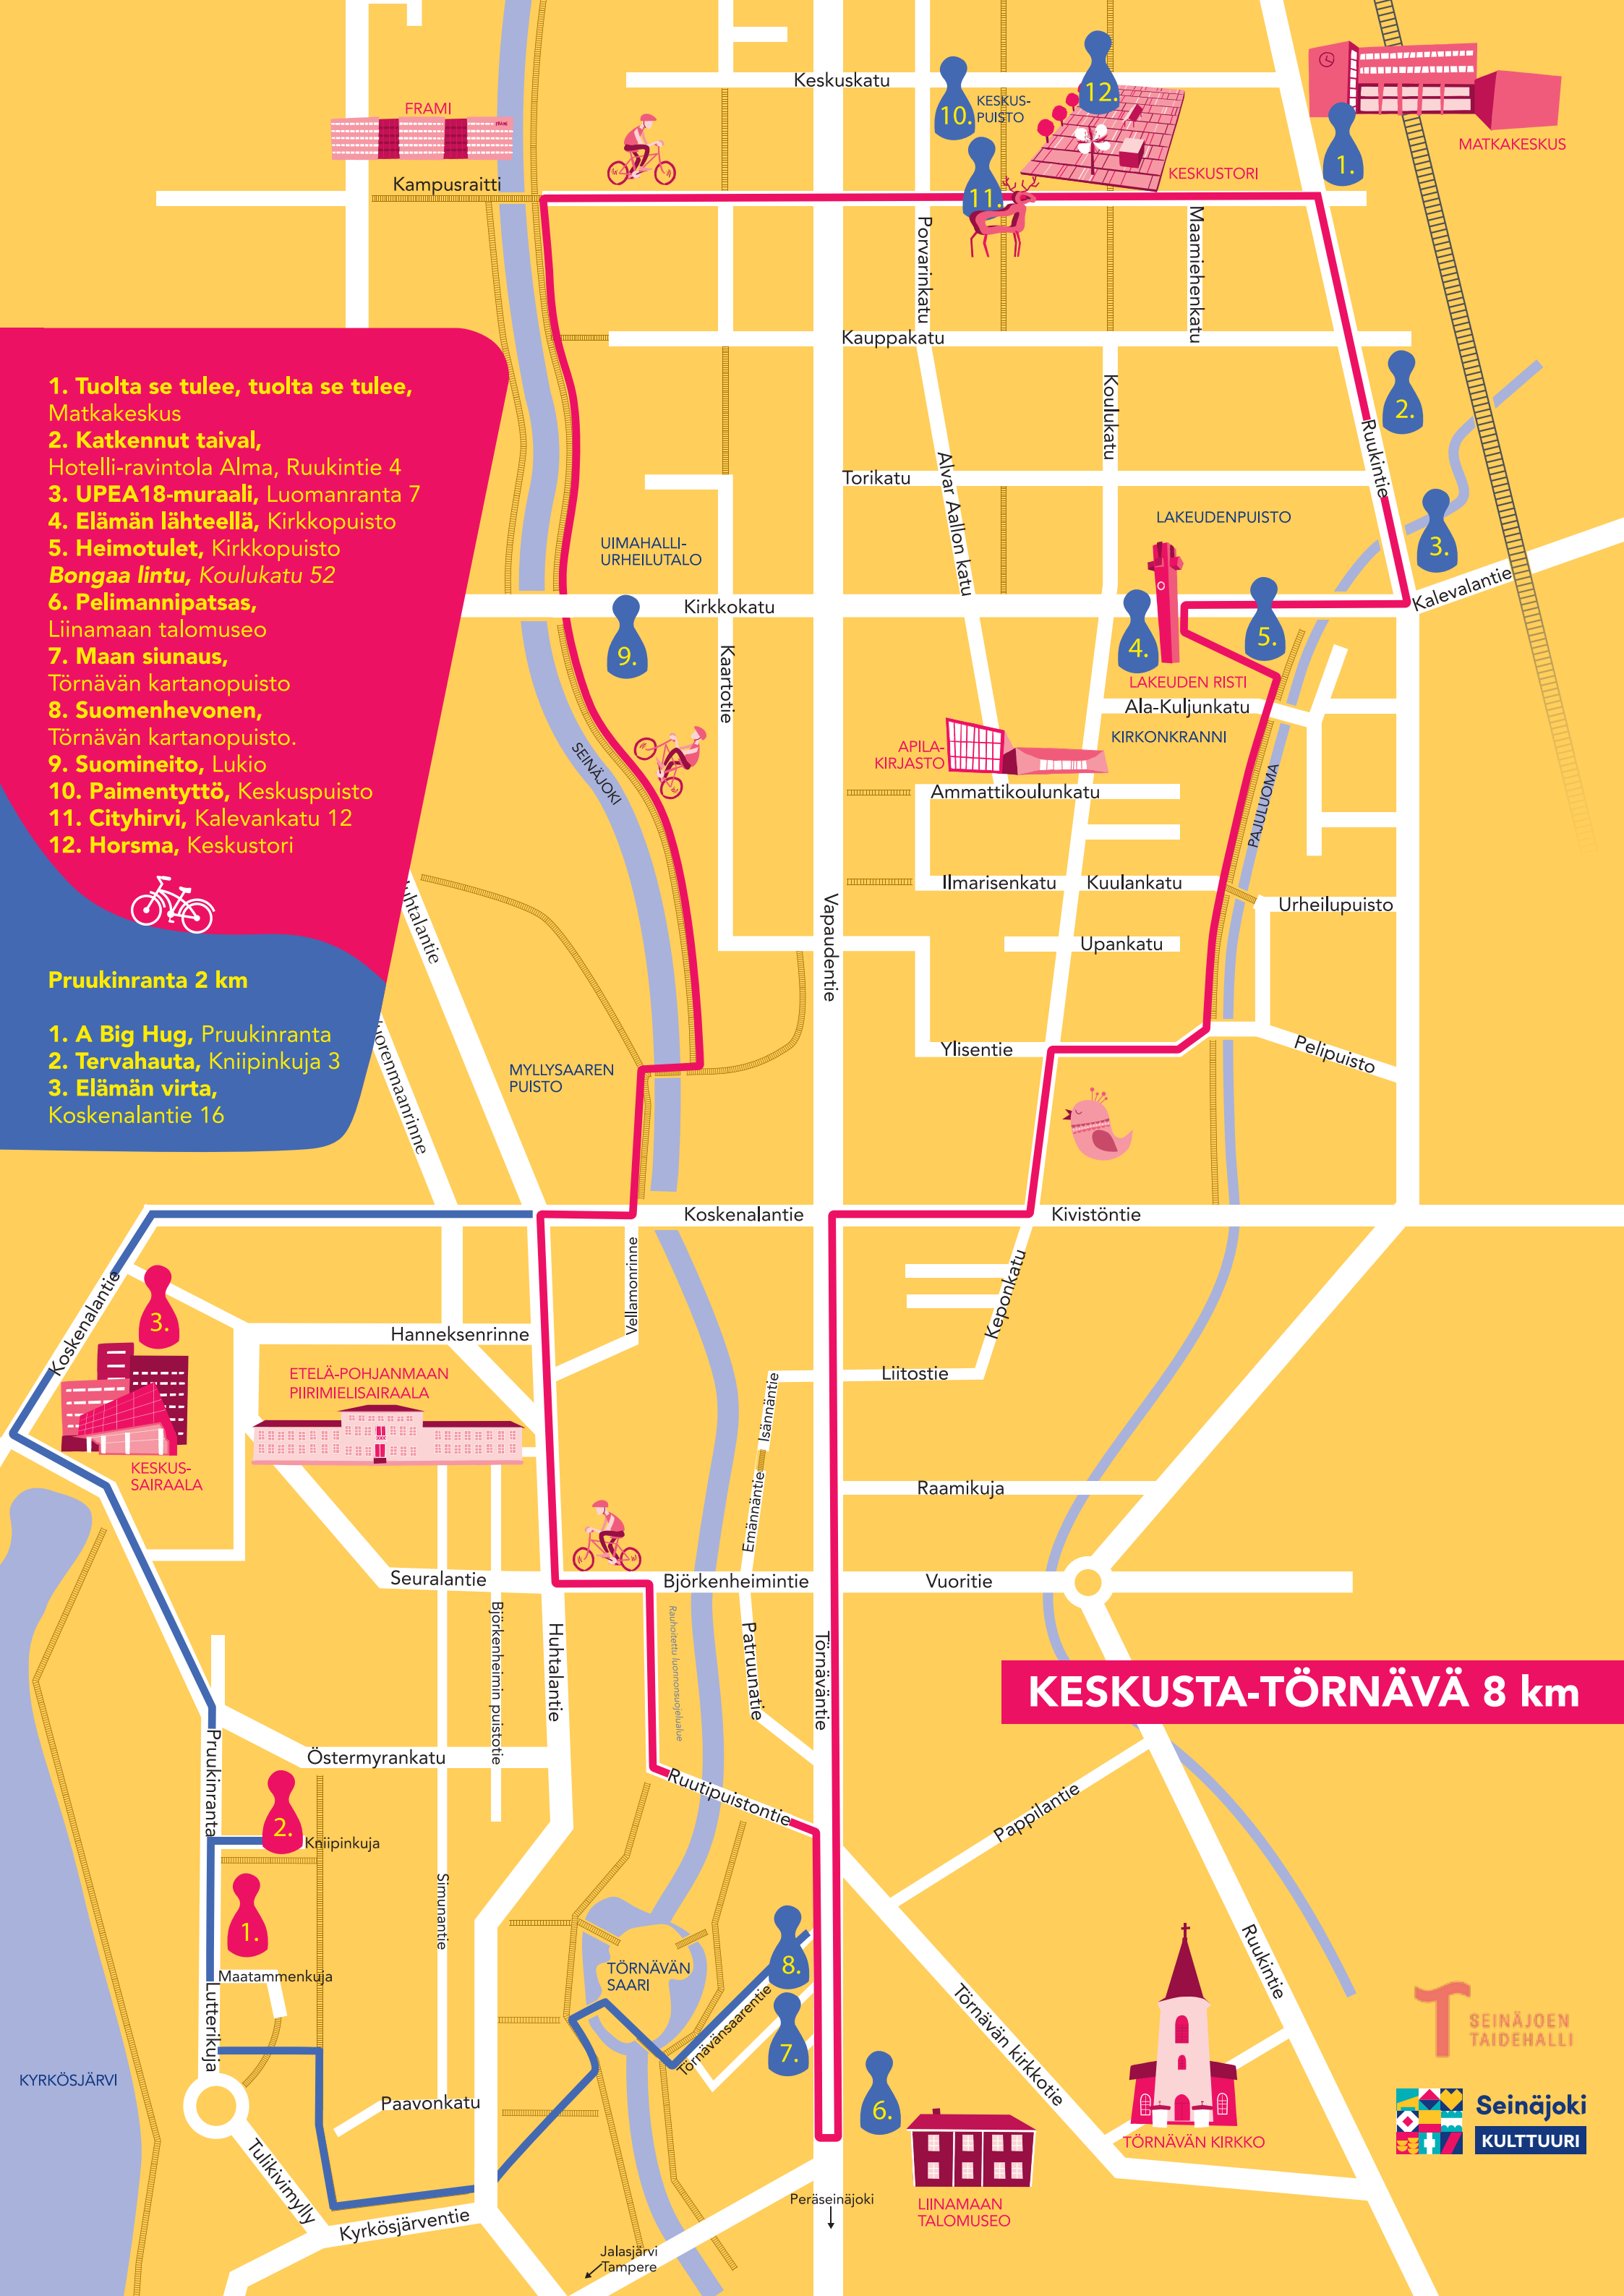

1. Tuolta se tulee, tuolta se tulee, Matkakeskus
2. Katkennut taival, Hotelli-ravintola Alma, Ruukintie 4
3. UPEA18-muraali, Luomanranta 7
4. Elämän lähteellä, Kirkkopuisto
5. Heimotulet, Kirkkopuisto
6. Bongaa lintu, Koulukatu 52
7. Pelimannipatsas, Liinamaan talomuseo
8. Maan siunaus, Törnävän kartanopuisto
9. Suomenhevonen, Törnävän kartanopuisto.
10. Suomineito, Lukio
11. Paimentyttö, Keskuspuisto
12. Cityhirvi, Kalevankatu 12
12. Horsma, Keskustori

### Pruukinranta 2 km

1. A Big Hug, PruuKinranta
2. Tervahauta, Kniipinkuja 3
3. Elämän virta, Koskenalantie 16

**KESKUSTA-TÖRNÄVÄ 8 km**