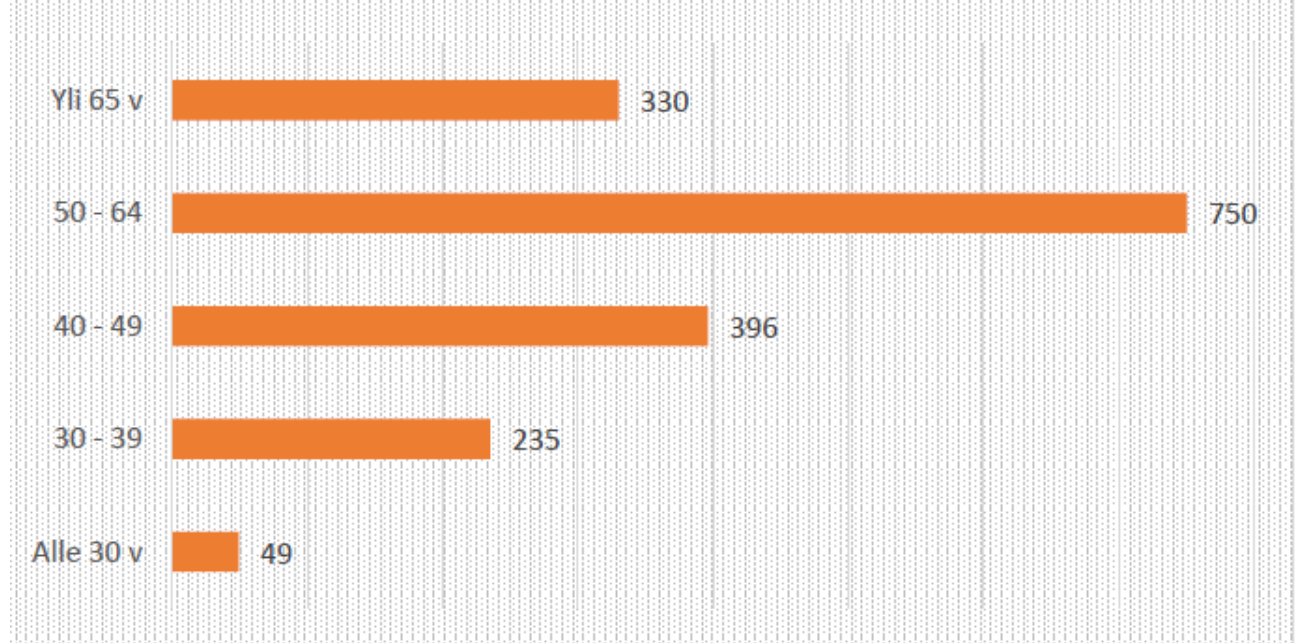

Tilamäärät tukea hakeneista tiloista kuntakohtaisesti

Maatilojen tuotantosuunnat

Pääosa alueella 2021 tukea hakeneista tiloista on Viljanviljelytiloja (1 178). Kotieläintuotannossa eniten on maitotiloja (161).

Tuotantomuoto	Tilamäärä yhteensä 2021
Ei tuotantotoimintaa/muu tuotanto	9
Muu kasvituotanto (esim. heinä)	69
Puutarhakasvittilat	10
Erikoiskasvituotanto(esim.peruna)	47
Viljatilat	1 178
Hevostilat	33
Lammastilat	8
Siipikarjatilat	53
Kananmunan tuotanto	10
Sikatilat	90
Nautakarjatilat	92
Maitotilat	161

Ensisijaisten viljelijöiden ikäjakauma 2021

Yhteistoiminta-alueen ensisijaisista viljelijöistä yli 50-vuotiaita oli yhteensä 1 080 henkilöä vuonna 2021, joka on yli 61% kaikista alueen ensisijaisista viljelijöistä (1 760). Alle 40-vuotiaita ensisijaisia viljelijöitä oli 289, joka on 16% kaikista alueen ensisijaisista viljelijöistä.

Ikä jakauma:

Ikä	Lukumäärä 2021
Yli 65-vuotiaat	330
50-64-vuotiaat	750
40-49-vuotiaat	396
30-39-vuotiaat	235
Alle 30-vuotiaat	49

Seinäjoen yhteistoiminta-alue 2021 Viljelijöitten ikäjakauma (ensisijainen viljelijä)