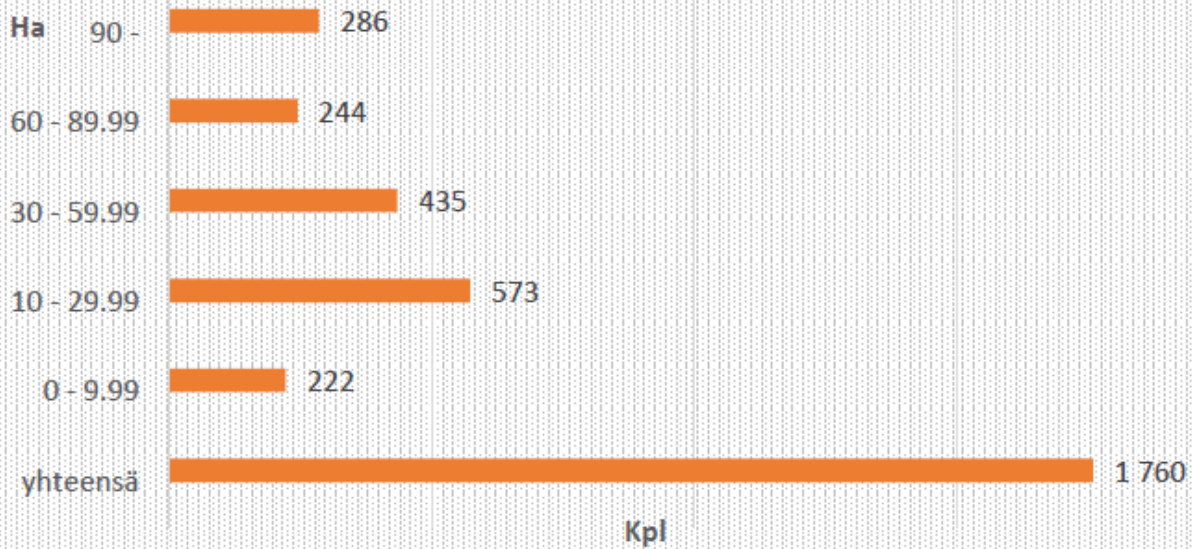

Seinäjoen yhteistoiminta-alue (2021) Maatilojen jakautuminen kokoluokittain

Maatilojen kokoluokat ja tilamäärät 2021