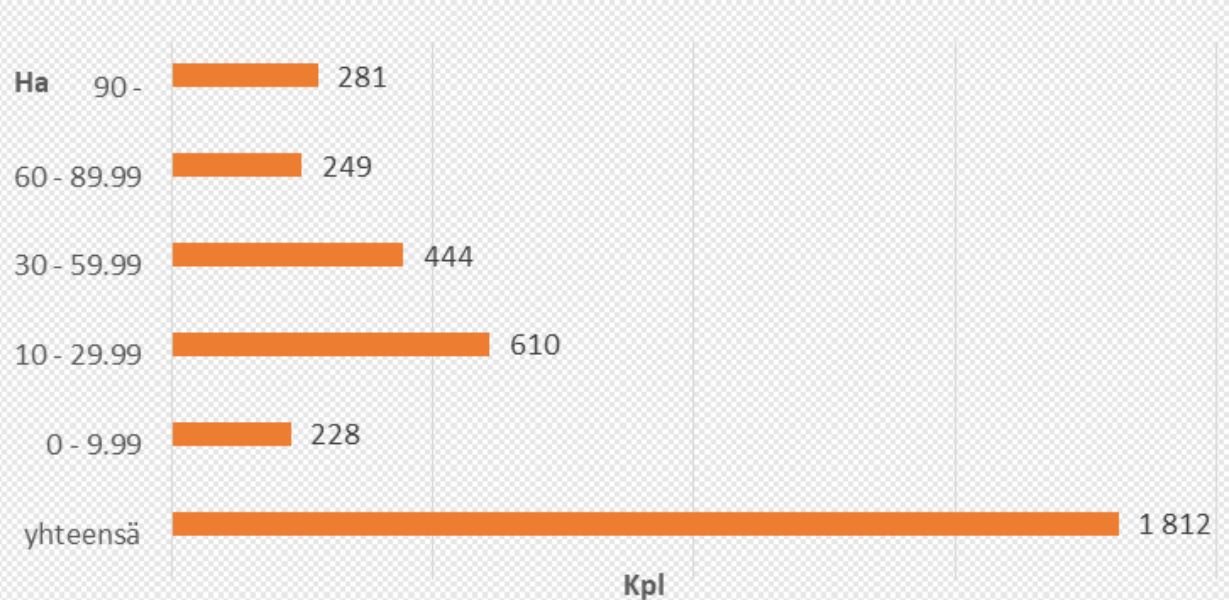

Seinäjoen yhteistoiminta-alue 2020. Tukia hakeneet maatilat (mukana pelkkää kotieläintuotantoa harjoittavat yritykset 29 kpl)

Seinäjoen yhteistoiminta-alue (2020) Maatilojen jakautunimen kokoluokittain

Seinäjoen yhteistoiminta-alue 2020 Maatiloilla keskimäärin...

Seinäjoen yhteistoiminta-alue 2020 Maatilat tuotantosuunnittain

Seinäjoen yhteistoiminta-alue 2019 Maksetut tuet €

Seinäjoen yhteistoiminta-alue 2020 Viljelijöitten ikäjakauma (ensisijainen viljelijä)