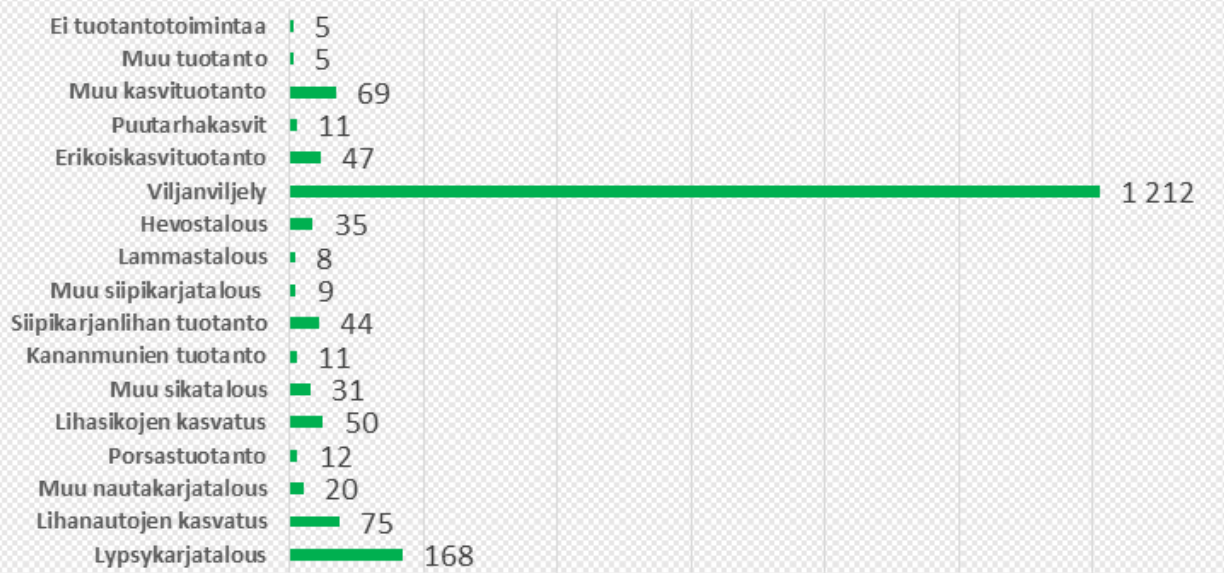

Seinäjoen yhteistoiminta-alue 2020. Tukia hakeneet maatilat (mukana pelkkää kotieläintuotantoa harjoittavat yritykset 29 kpl)

Seinäjoen yhteistoiminta-alue (2020) Maatilojen jakautunimen kokoluokittain

Seinäjoen yhteistoiminta-alue 2020 Maatiloilla keskimäärin...

Seinäjoen yhteistoiminta-alue 2020 Maatilat tuotantosuunnittain

Seinäjoen yhteistoiminta-alue 2019 Maksetut tuet €

Seinäjoen yhteistoiminta-alue 2020 Viljelijöitten ikäjakauma (ensisijainen viljelijä)