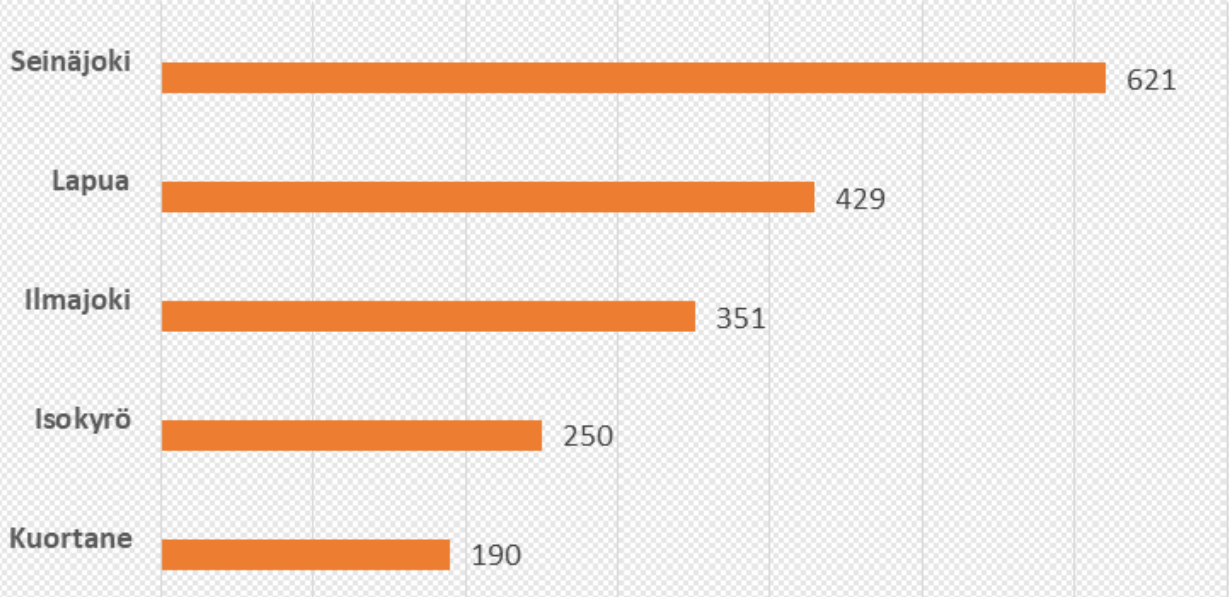

Seinäjoen yhteistoiminta-alue 2020. Tukia hakeneet maatilat (mukana pelkkää kotieläintuotantoa harjoittavat yritykset 29 kpl)

Seinäjoen yhteistoiminta-alue (2020) Maatilojen jakautunimen kokoluokittain

Seinäjoen yhteistoiminta-alue 2020 Maatiloilla keskimäärin...

Seinäjoen yhteistoiminta-alue 2020 Maatilat tuotantosuunnittain

Seinäjoen yhteistoiminta-alue 2019 Maksetut tuet €

Seinäjoen yhteistoiminta-alue 2020 Viljelijöitten ikäjakauma (ensisijainen viljelijä)