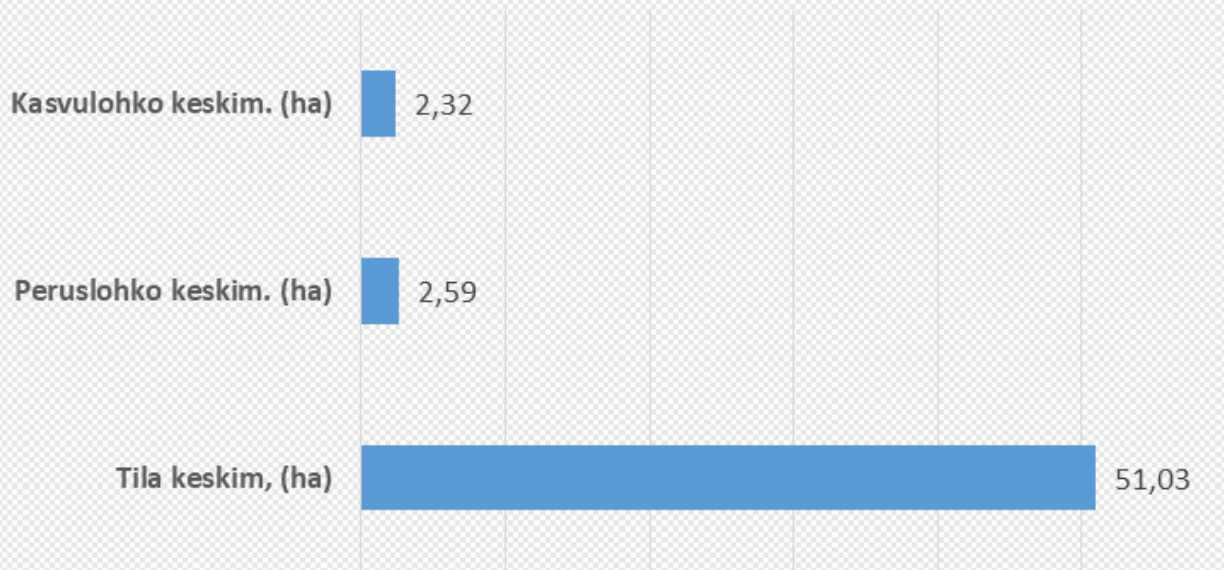

Seinäjoen yhteistoiminta-alue 2020. Tukia hakeneet maatilat (mukana pelkkää kotieläintuotantoa harjoittavat yritykset 29 kpl)

Seinäjoen yhteistoiminta-alue (2020) Maatilojen jakautunimen kokoluokittain

Seinäjoen yhteistoiminta-alue 2020 Maatiloilla keskimäärin...

Seinäjoen yhteistoiminta-alue 2020 Maatilat tuotantosuunnittain

Seinäjoen yhteistoiminta-alue 2019 Maksetut tuet €

Seinäjoen yhteistoiminta-alue 2020 Viljelijöitten ikäjakauma (ensisijainen viljelijä)