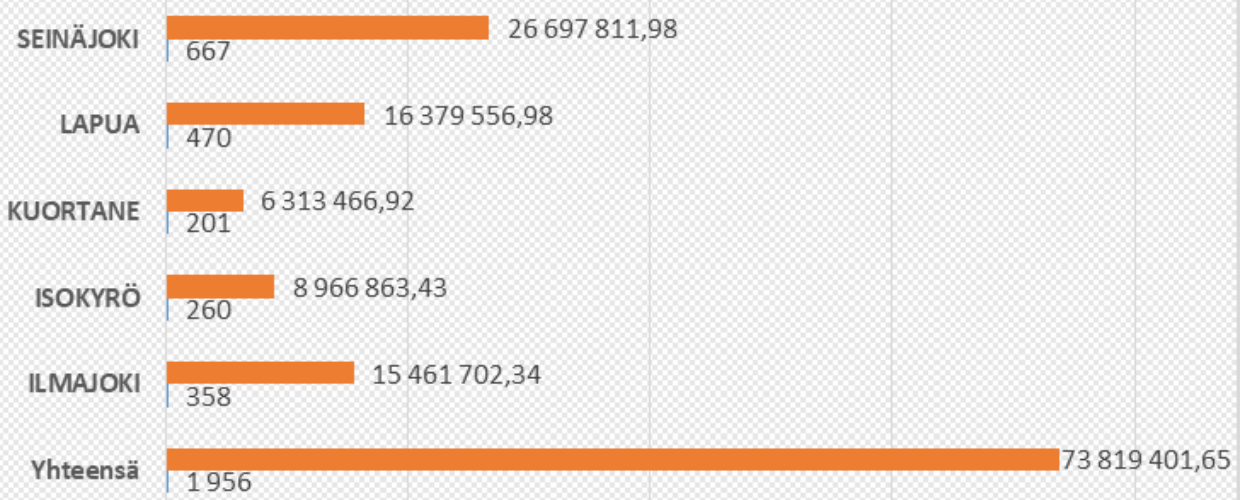

Seinäjoen yhteistoiminta-alue 2020. Tukia hakeneet maatilat (mukana pelkkää kotieläintuotantoa harjoittavat yritykset 29 kpl)

Seinäjoen yhteistoiminta-alue (2020) Maatilojen jakautunimen kokoluokittain

Seinäjoen yhteistoiminta-alue 2020 Maatiloilla keskimäärin...

Seinäjoen yhteistoiminta-alue 2020 Maatilat tuotantosuunnittain

Seinäjoen yhteistoiminta-alue 2019 Maksetut tuet €

Seinäjoen yhteistoiminta-alue 2020 Viljelijöitten ikäjakauma (ensisijainen viljelijä)