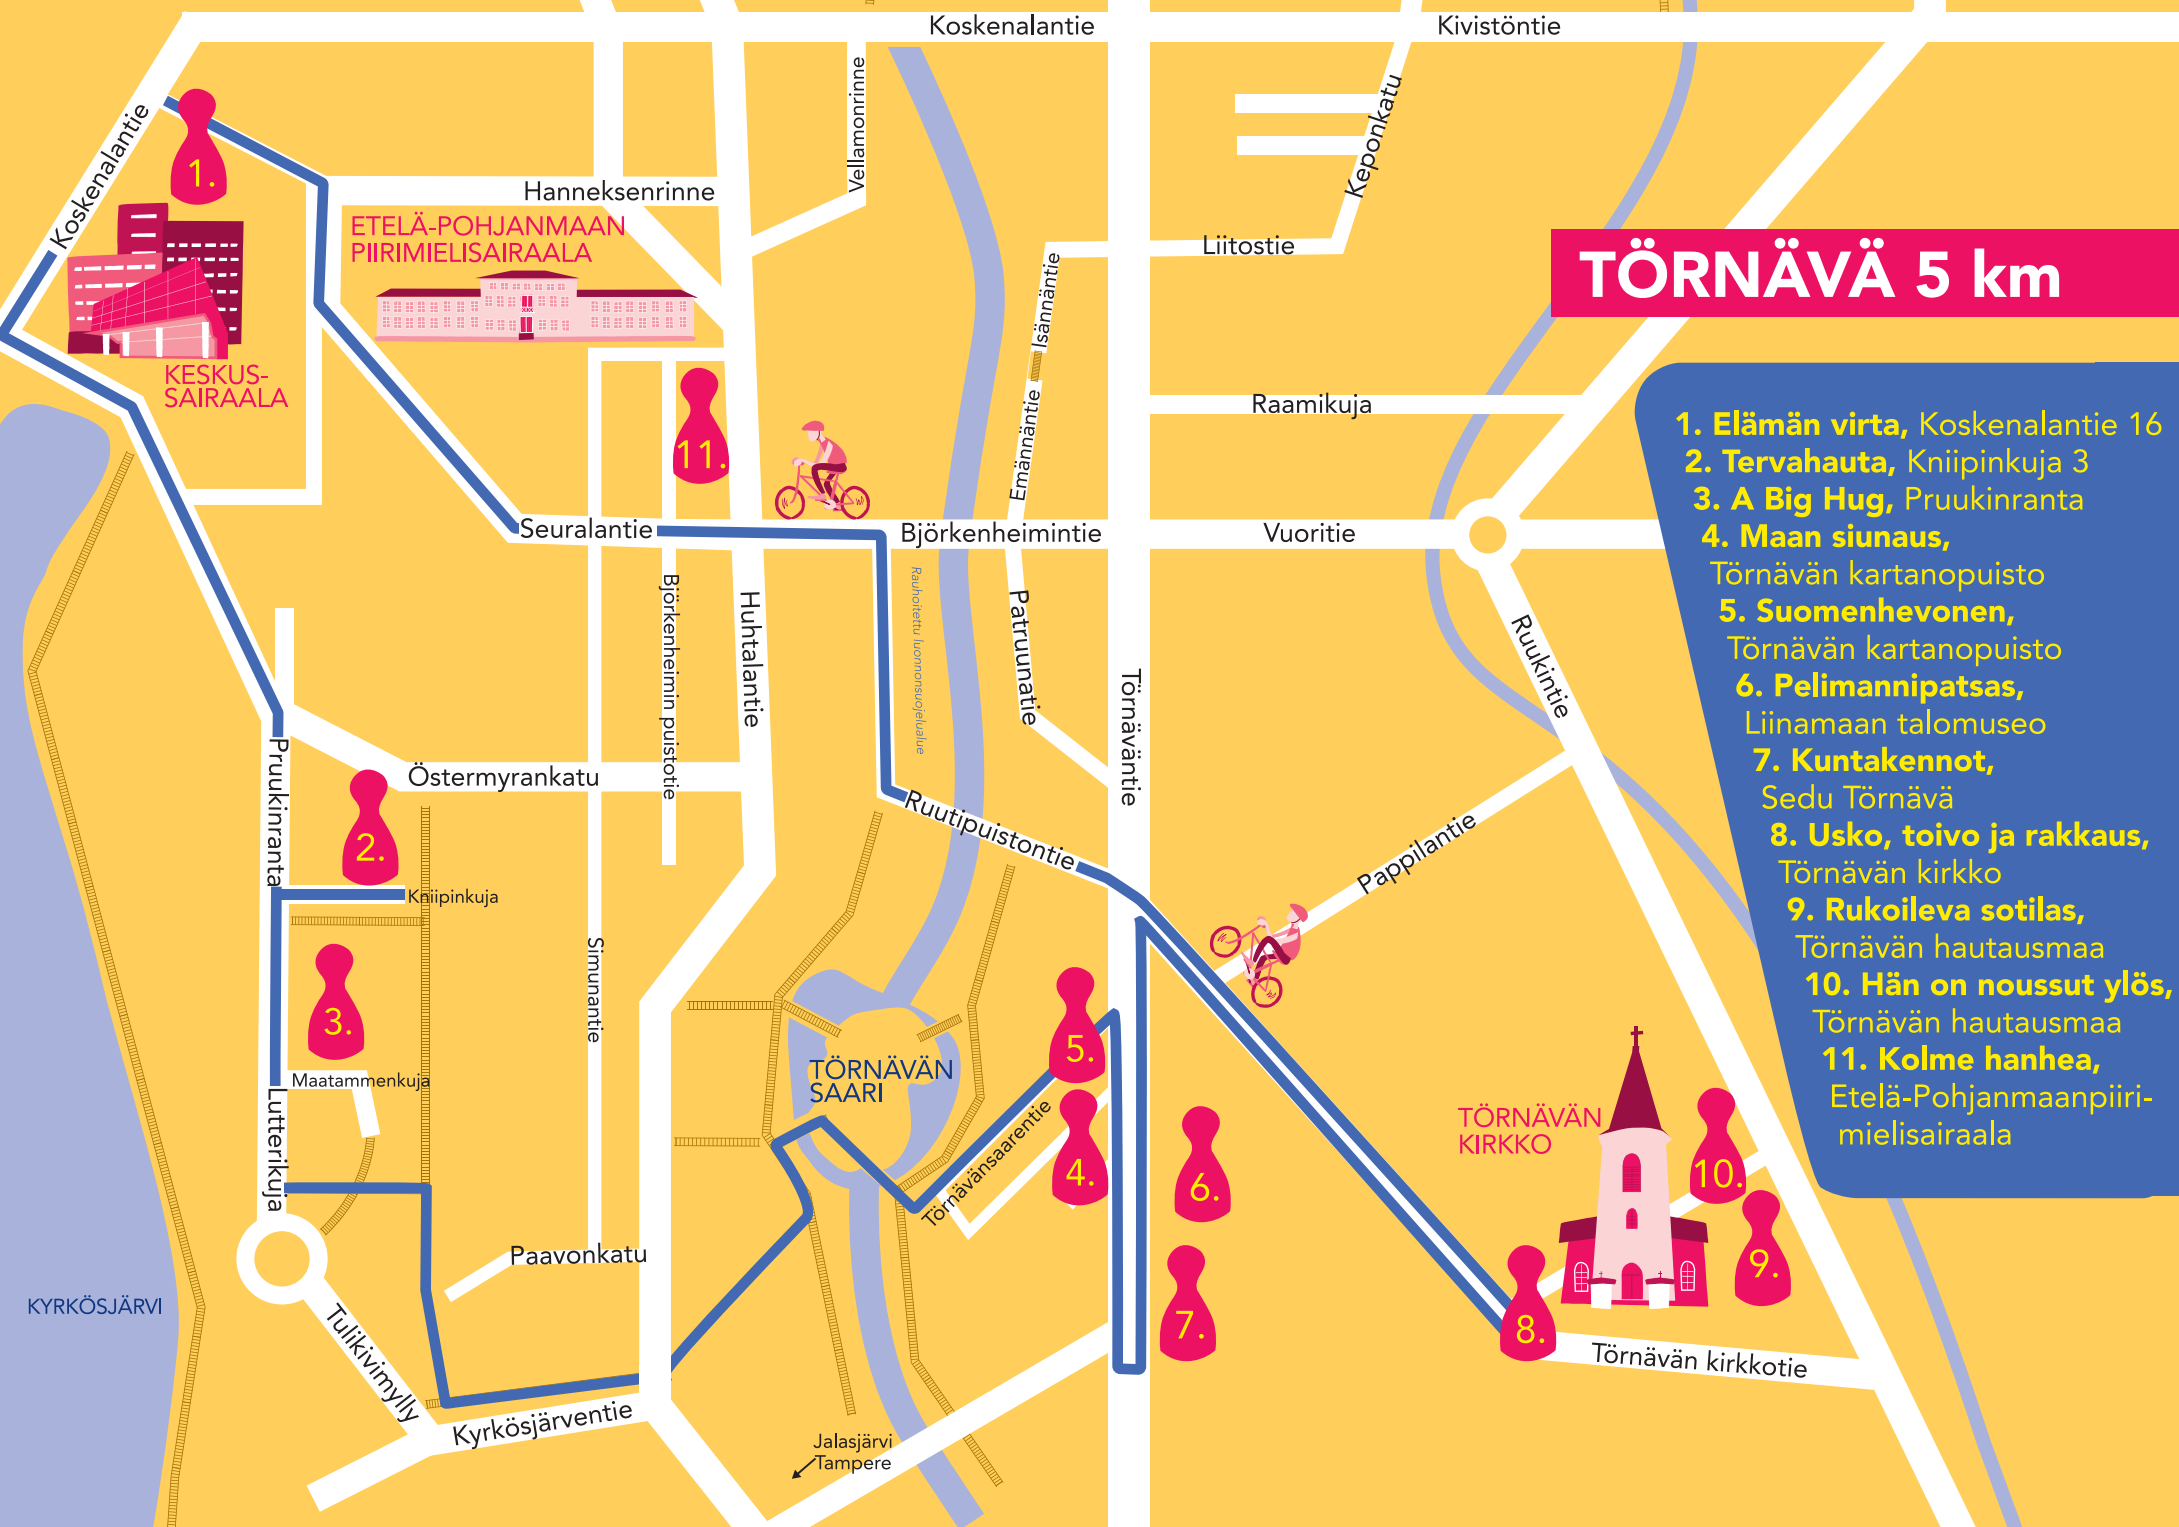

TÖRNÄVÄ 5 km

1. **Elämän virta**, Koskenalantie 16
2. **Tervahauta**, Kniipinkuja 3
3. **A Big Hug**, Pruukinranta
4. **Maan siunaus**,
Törnävän kartanopuisto
5. **Suomenhevonen**,
Törnävän kartanopuisto
6. **Pelimannipatsas**,
Liinamaan talomuseo
7. **Kuntakennot**,
Sedu Törnävä
8. **Usko, toivo ja rakkaus**,
Törnävän kirkko
9. **Rukoileva sotilas**,
Törnävän hautausmaa
10. **Hän on noussut ylös**,
Törnävän hautausmaa
11. **Kolme hanhea**,
Etelä-Pohjanmaanpiiri-
mielisairaala

KYRKÖSJÄRVI

Jalasjärvi
Tampere