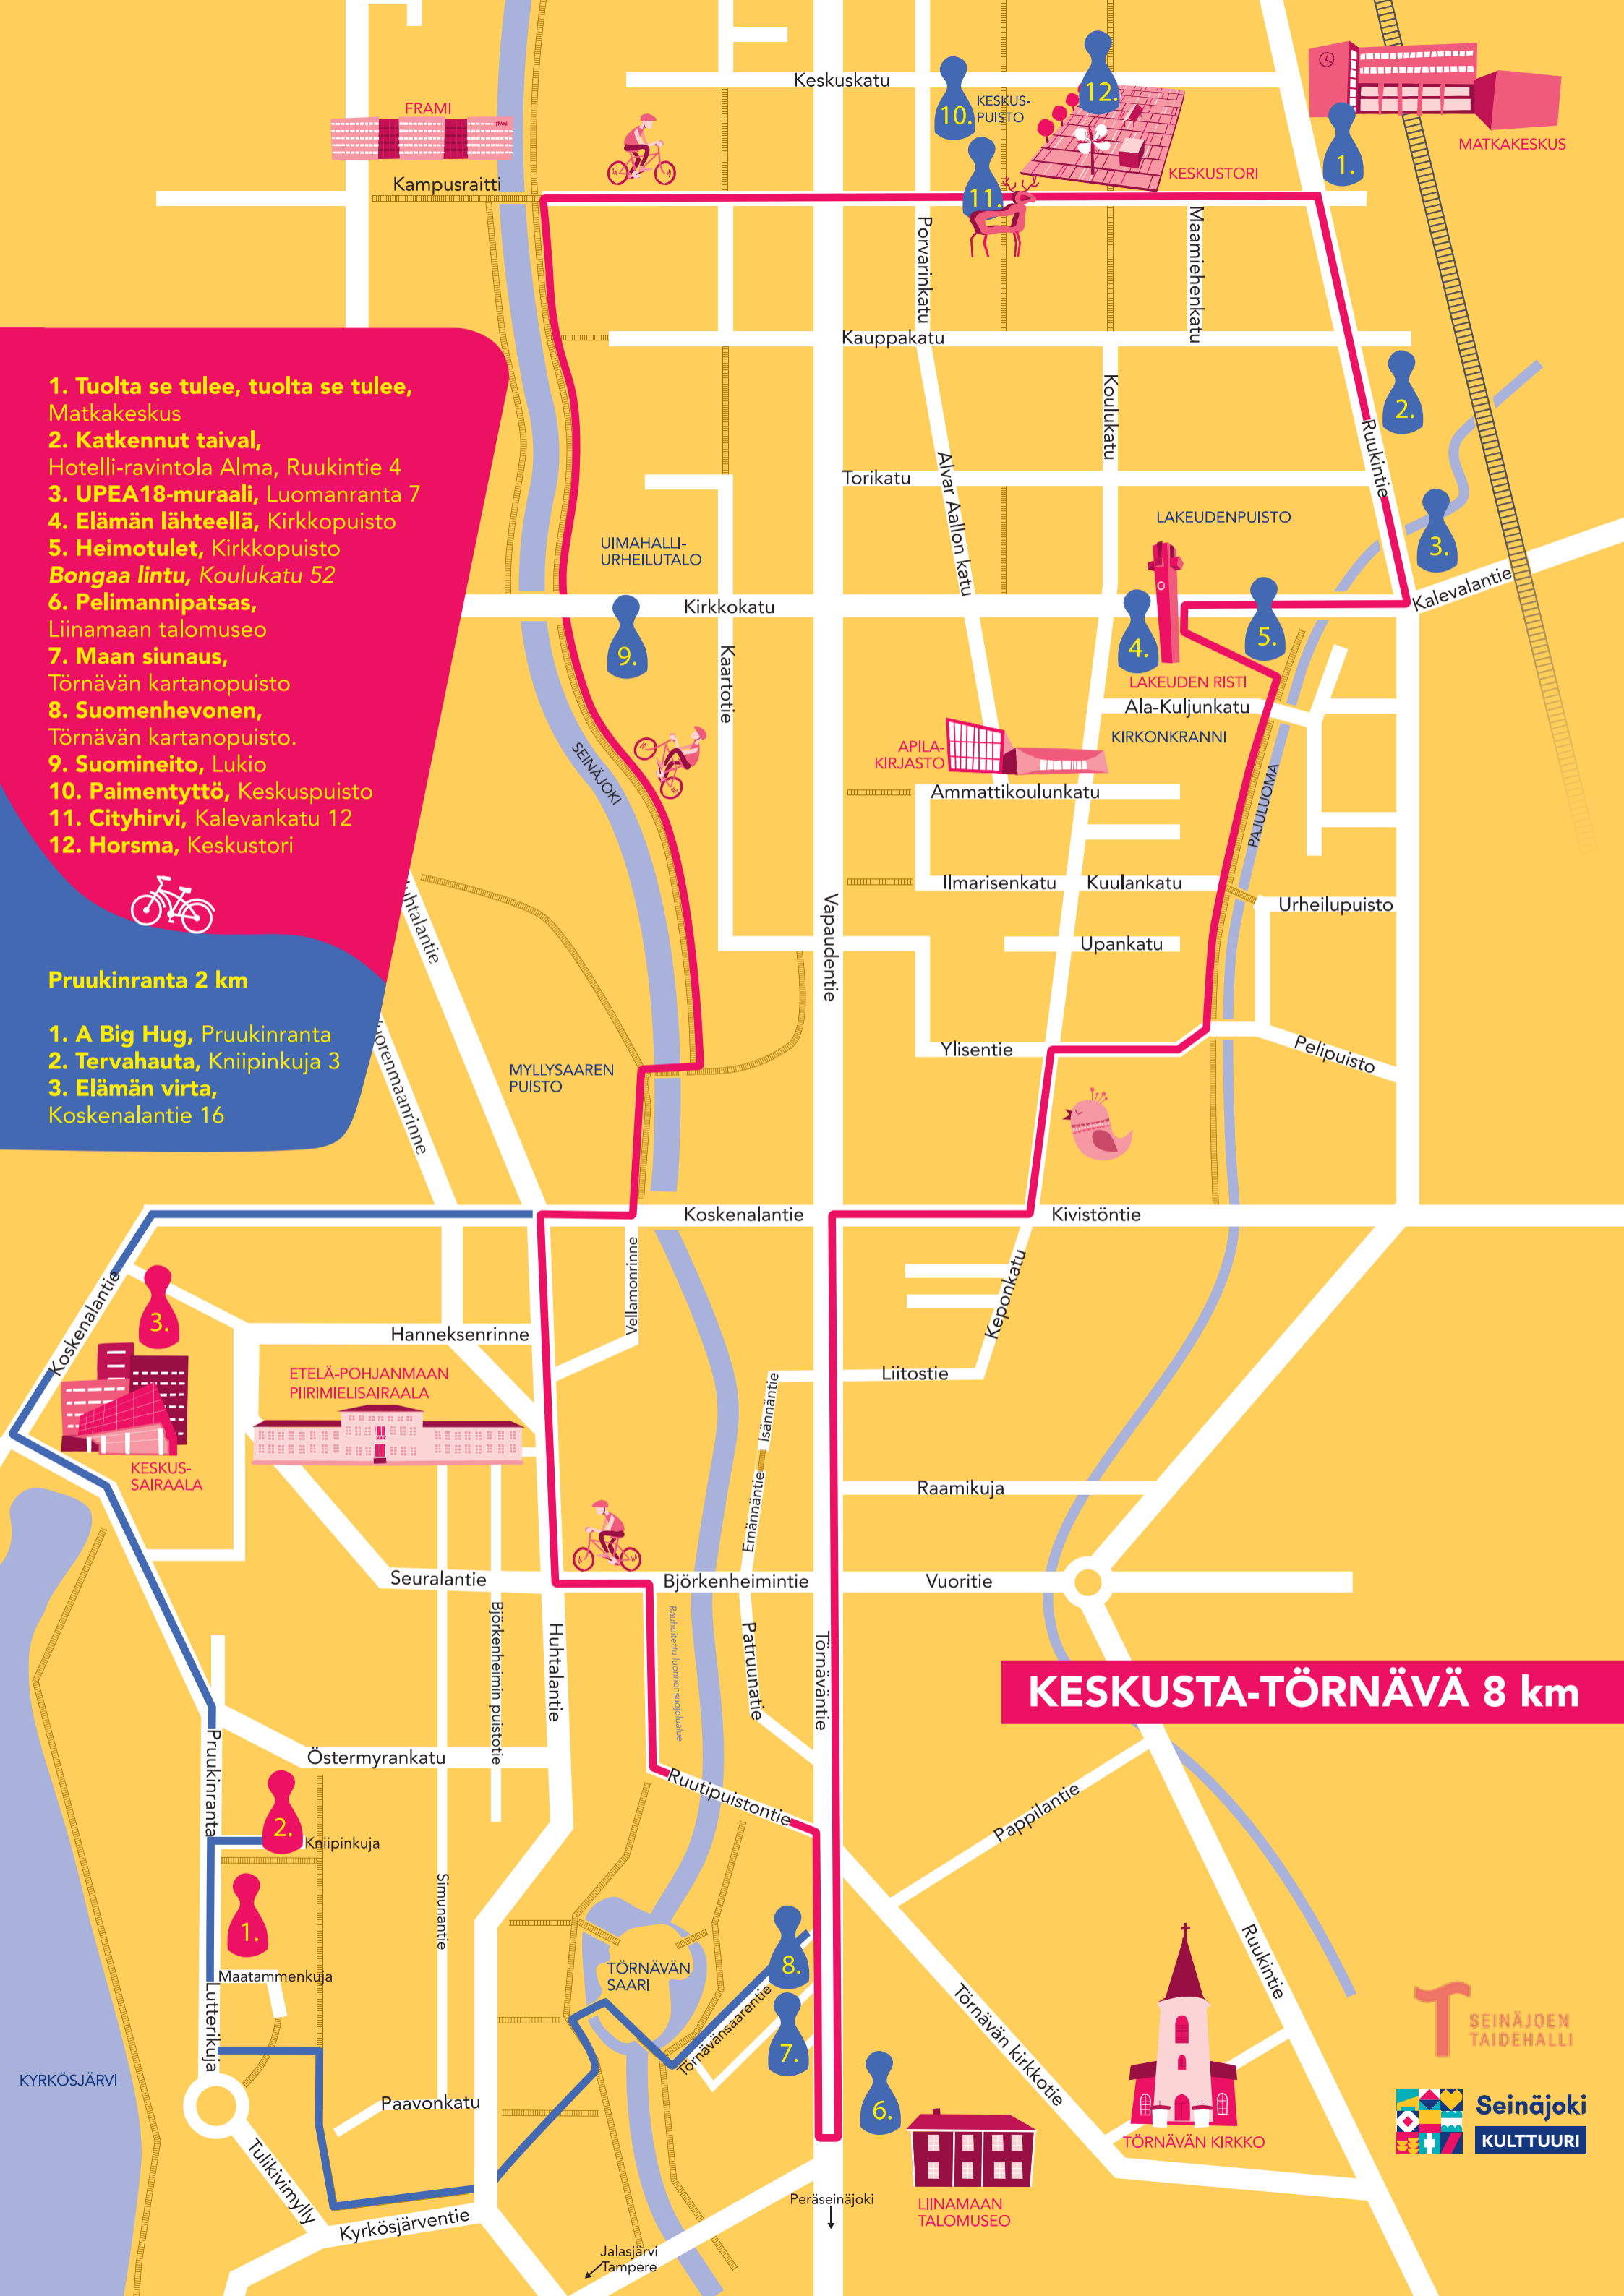

1. Tuolta se tulee, tuolta se tulee, Matkakeskus
2. Katkennut taival, Hotelli-ravintola Alma, Ruukintie 4
3. UPEA18-muraali, Luomanranta 7
4. Elämän lähteellä, Kirkkopuisto
5. Heimotulet, Kirkkopuisto
6. Bongaa lintu, Koulukatu 52
7. Pelimannipatsas, Liinamaan talomuseo
8. Maan siunaus, Törnävän kartanopuisto
9. Suomenhevonen, Törnävän kartanopuisto.
10. Suomineito, Lukio
11. Paimentyttö, Keskuspuisto
12. Cityhirvi, Kalevalankatu 12
12. Horsma, Keskustori

Pruukinranta 2 km

1. A Big Hug, Pruukinranta
2. Tervahauta, Kniipinkuja 3
3. Elämän virta, Koskenalantie 16

KESKUSTA-TÖRNÄVÄ 8 km