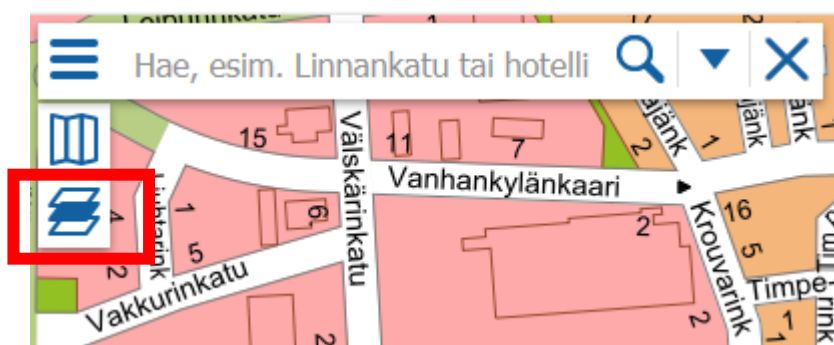

Klikkaa *Valitse kartalla näkyvät tiedot* –kuvaketta kartan vasemmassa yläkulmassa.

Klikkaa valinta koulualueeseen, jota haluat tarkastella esim. *Alakoulualueet*

Voit lähentää (+) ja loitontaa (-) karttanäkymää klikkaamalla +/- -painikkeista kartan oikeasta yläkulmasta.

Koulujen oppilasalueet näkyvät kartalla liikuttamalla hiiren osoitinta  karttakuvan päällä.

Yksittäisen osoitteen voi hakea kirjoittamalla osoitteen hakukenttään ja klikkaamalla suurennuslasin kuvaketta kartan vasemmassa yläkulmassa.

Esimerkkikuva hakutuloksesta

Klikkaus hiiren osoittimella  **karttapohjassa** antaa tiedon, mihin koulualueeseen osoite kuuluu. Kts. esimerkkikuvat alla.

Huomioi, että koulualue (alakoulualueet tai yläkoulualueet) täytyy olla valittuna *Valitse kartalla näkyvät tiedot* -toiminnoista.