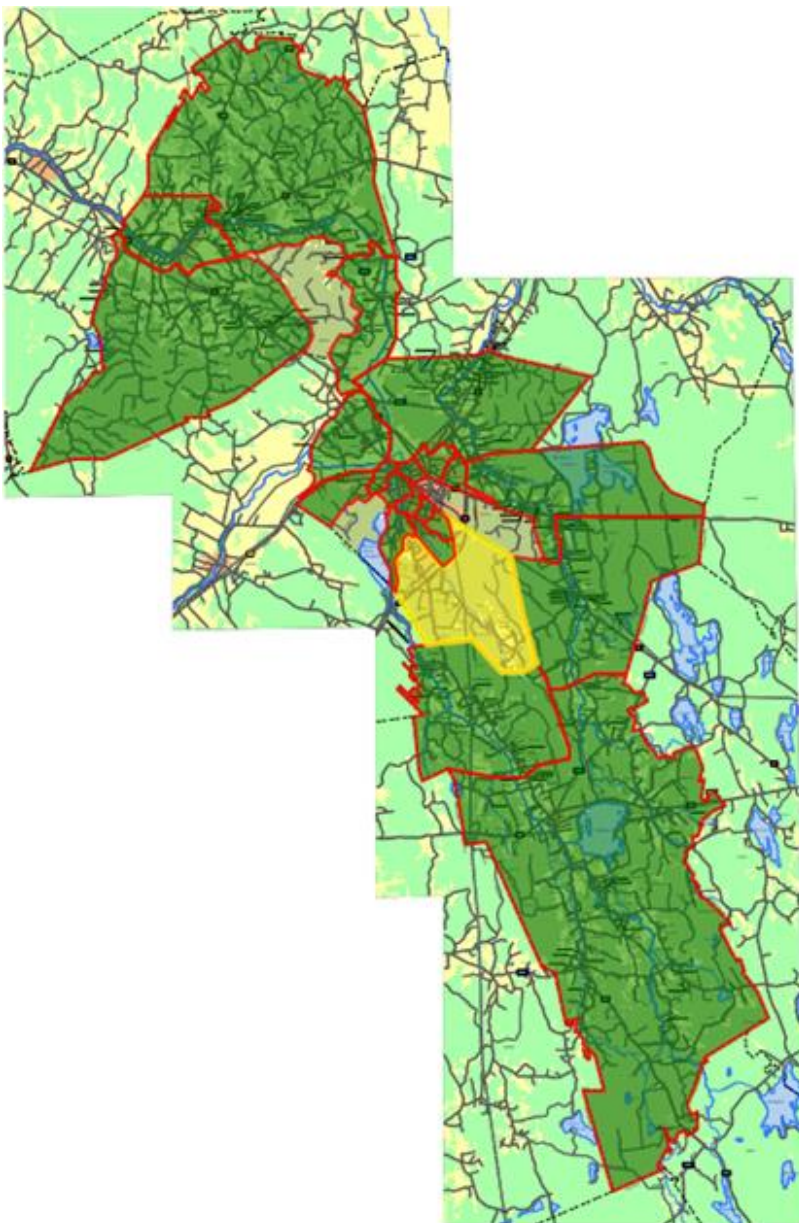

Seinäjoki

OHJE KARTAN KÄYTTÄMISEEN - KOULUALUEET

Linkki Seinäjoen kaupungin karttapalveluun: <https://kartat.seinajoki.fi>

Huomioitavaa: Mikäli Internet Explorer selaimella ilmenee yhteensopivuusongelmia, niin käytä toista Internet-selainta esim. Mozilla Firefox tai Google Chrome.

Klikkaa *Valitse kartalla näkyvät tiedot* –kuvaketta kartan vasemmassa yläkulmassa.

Klikkaa valinta koulualueeseen, jota haluat tarkastella esim. *Alakoulualueet*

Voit lähentää (+) ja loitontaa (-) karttanäkymää klikkaamalla +/- -painikkeista kartan oikeasta yläkulmasta.

Koulujen oppilasalueet näkyvät kartalla liikuttamalla hiiren osoitinta  karttakuvan päällä.

Yksittäisen osoitteen voi hakea kirjoittamalla osoitteen hakukenttään ja klikkaamalla suurennuslasin kuvaketta kartan vasemmassa yläkulmassa.

Esimerkkikuva hakutuloksesta

Klikkaus hiiren osoittimella  **karttapohjassa** antaa tiedon, mihin koulualueeseen osoite kuuluu. Kts. esimerkkikuvat alla.

Huomioi, että koulualue (alakoulualueet tai yläkoulualueet) täytyy olla valittuna *Valitse kartalla näkyvät tiedot* -toiminnoista.