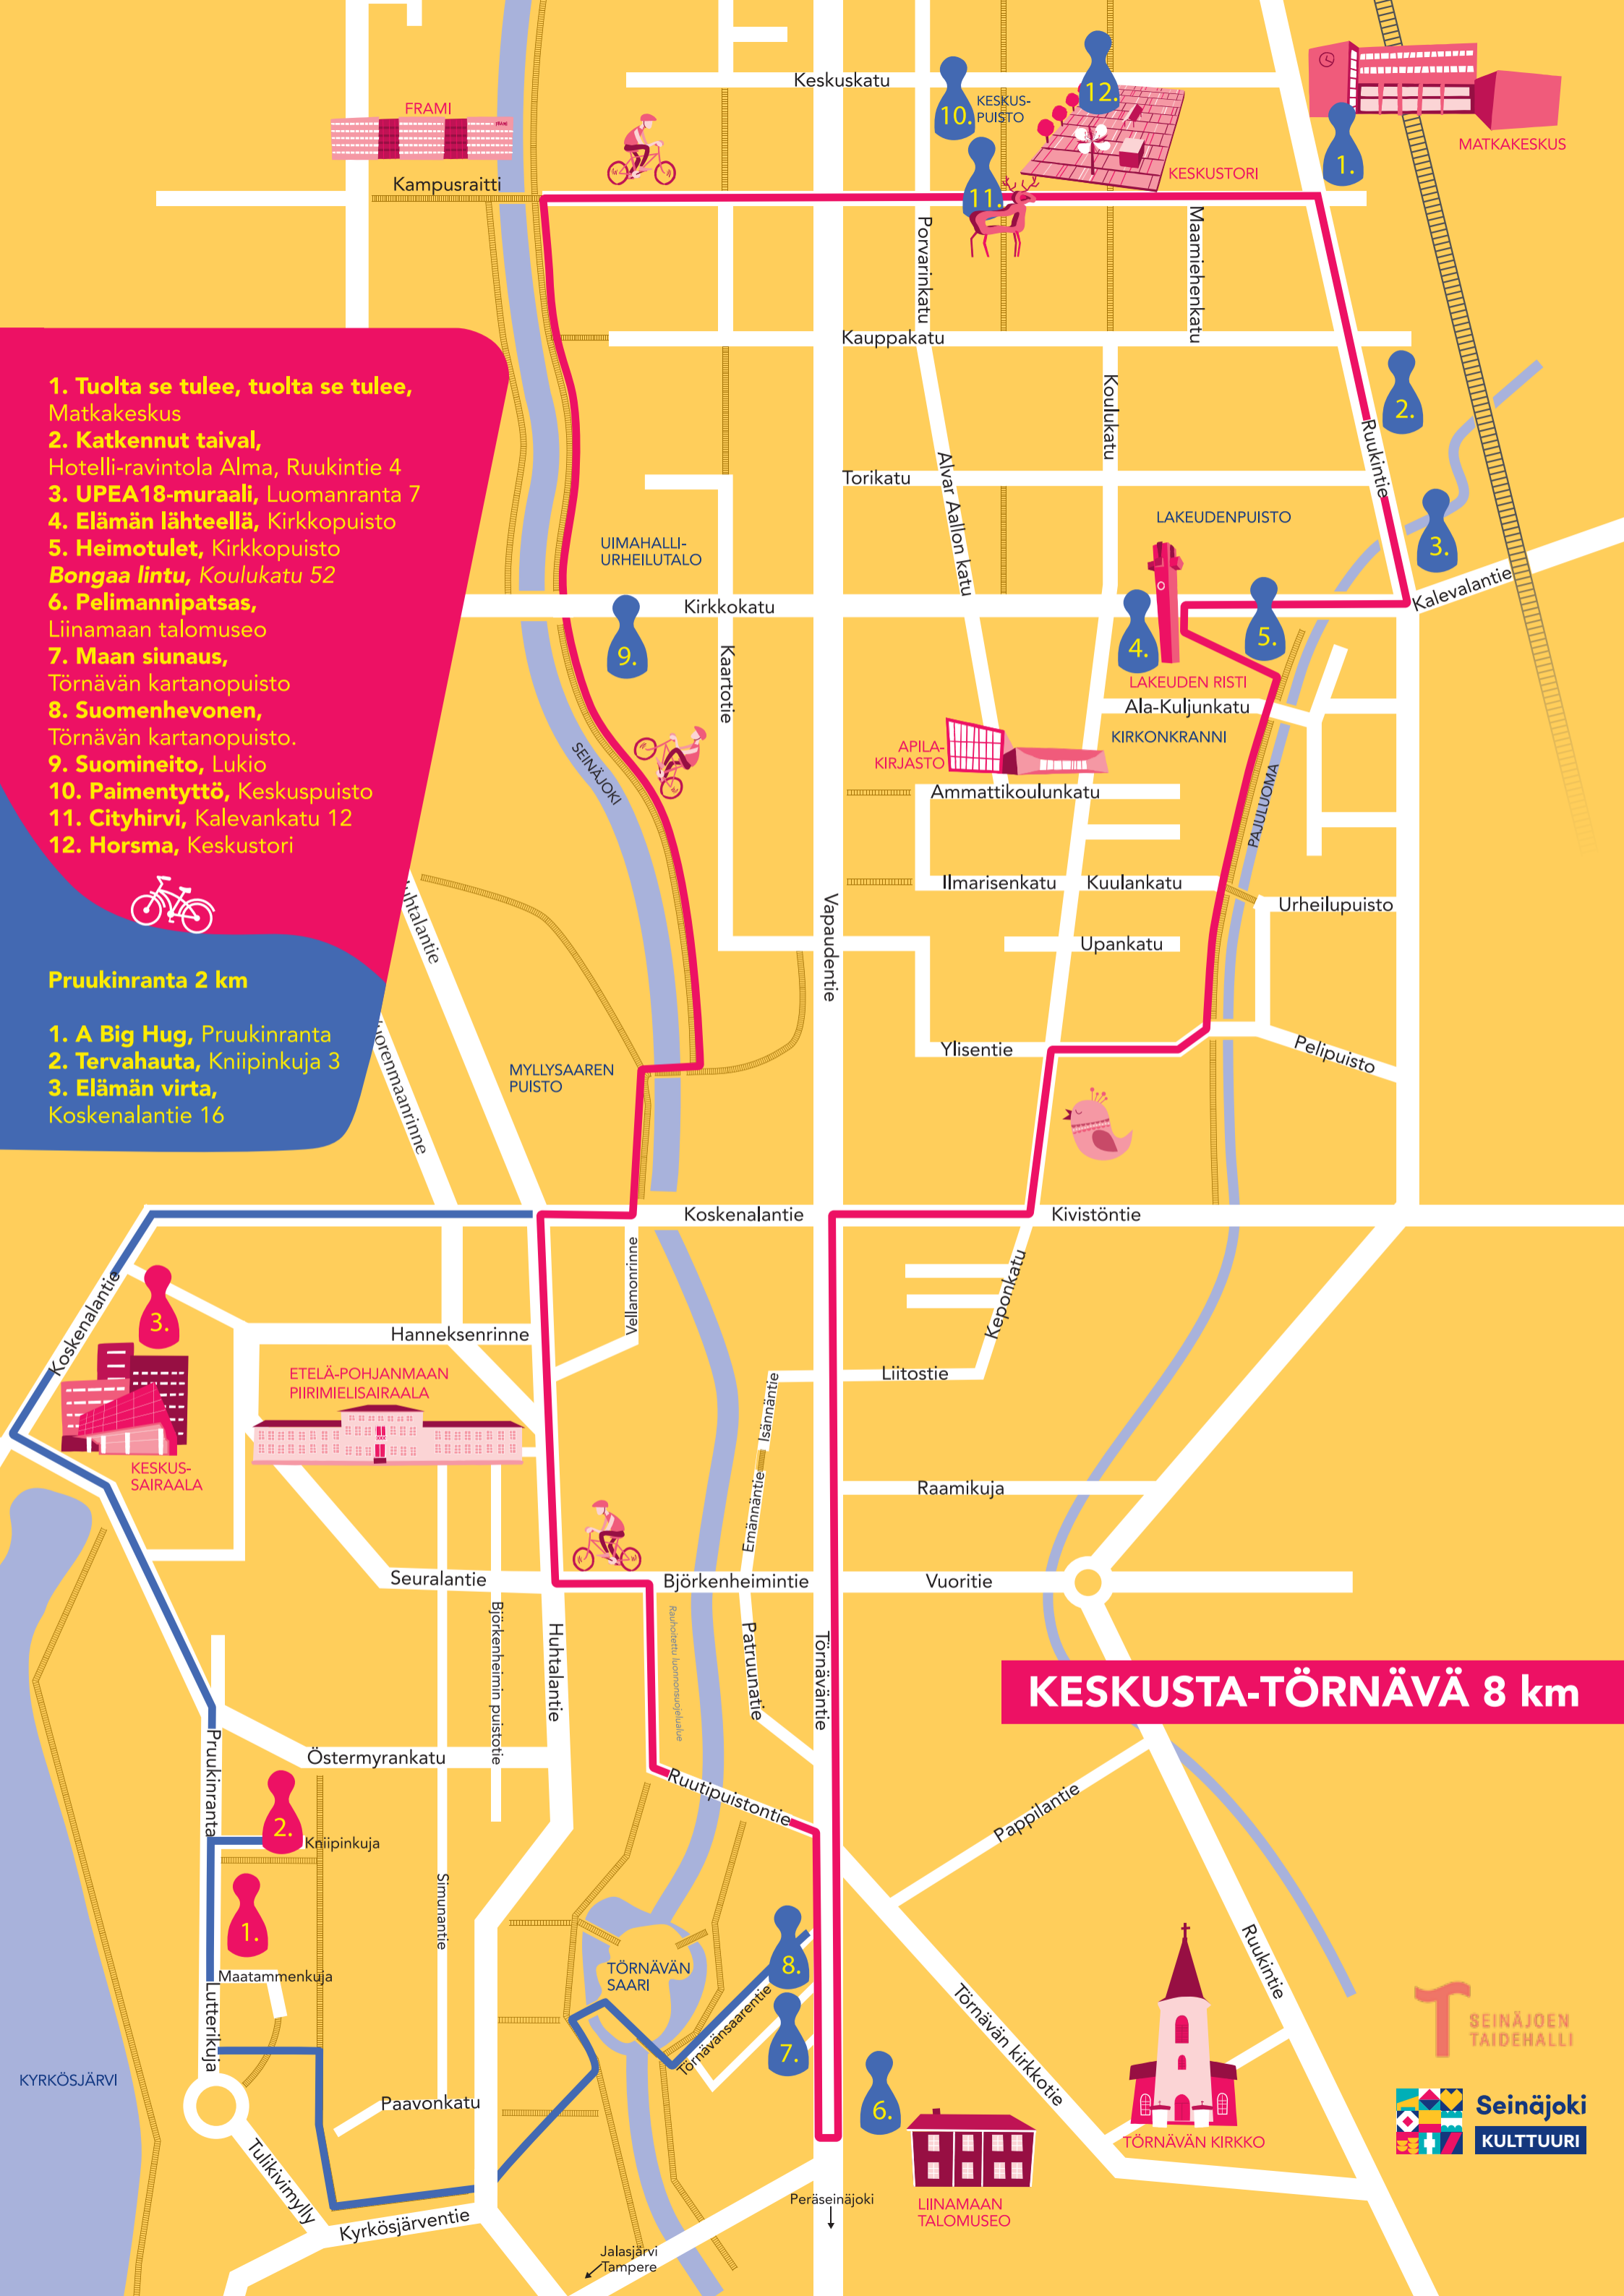

1. Tuolta se tulee, tuolta se tulee, Matkakeskus
2. Katkennut taival, Hotelli-ravintola Alma, Ruukintie 4
3. UPEA18-muraali, Luomanranta 7
4. Elämän lähteellä, Kirkkopuisto
5. Heimotulet, Kirkkopuisto
6. Bongaa lintu, Koulukatu 52
7. Pelimannipatsas, Liinamaan talomuseo
8. Maan siunaus, Törnävän kartanopuisto
9. Suomenhevonen, Törnävän kartanopuisto.
10. Suomineito, Lukio
11. Paimentyttö, Keskuspuisto
12. Cityhirvi, Kalevalankatu 12
12. Horsma, Keskustori

### Pruukinranta 2 km

1. A Big Hug, PruuKinranta
2. Tervahauta, Kniipinkuja 3
3. Elämän virta, Koskenalantie 16

**KESKUSTA-TÖRNÄVÄ 8 km**